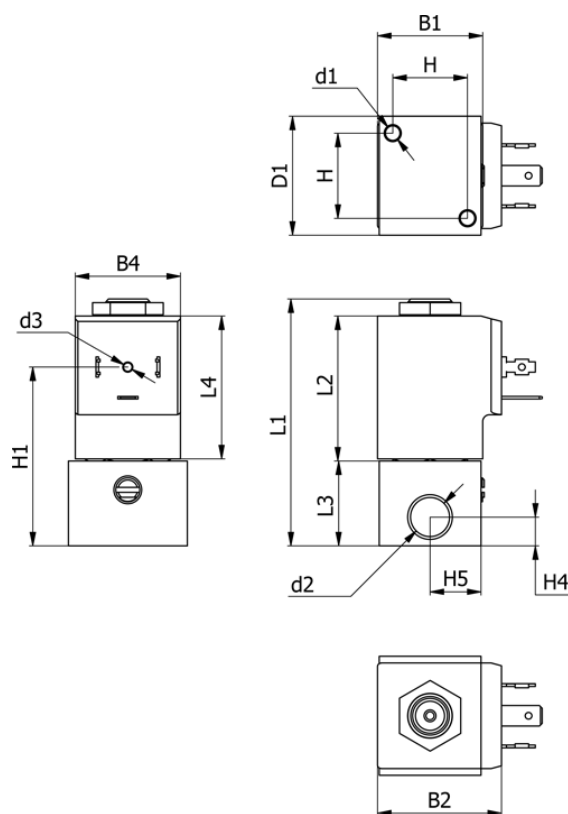

Varenummer: 588Q3C424BB0666  
 Beskrivelse: Magnetventil type Q3C424.BB0.666 3/2 NC  
 12 VDC dyse 2,4 hus i Messing Portstr. G1/4"

## Mål

B1 = 30	H1 = 52.5	Lysning = 2.4
B2 = 36	H2 = 25	Spænding = 24 VDC
B4 = 31	H3 = 22	Ventilfunktion = 3/2 NC
d1 = M5x10	H4 = 8.5	
D1 = 35	H5 = 15	
d2 = G1/4"	L1 = 72.6	
d3 = M3x4	L2 = 42.5	
Flow = 3.0	L3 = 25	